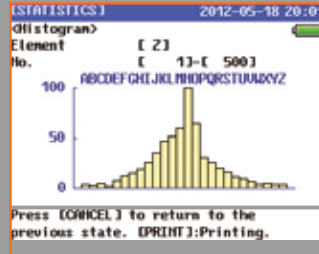

518-351D-21

518-352D-21

LH-600 E/EG 2D LINÁRIS MAGASSÁGMÉRŐ

- > Nagy teljesítményű 2D mérés pneumatikus vezérléssel
- > 5.7-inch színes LCD TFT javítja a képernyő olvashatóságát és működését.
- > A színes LCD kijelzős vezérlőpad különböző funkciókat ajánl, például előre beállított részprogramok automatikus futtatása.
- > Két különböző modell ergonomikus markolattal (EG típus) vagy markolat nélkül (E típus) is elérhető.

LH-600E

Markolat nélküli kialakítás.

LH-600EG

Markolatos kialakítás. A légpárna aktiválásának gombja a markolatba van illesztve.

Képernyő & Nyomtatott Példák

NÉZZE MEG HOGY A LINEAR HEIGHT LH-600 E/EG 2D MAGASSÁG MÉRŐ MIBEN SEGÍTHET ÖNNEK!

A videók:

Linear Height LH-600E

A Mitutoyo magas minőségű magasságmérőjének bemutatása

<https://youtu.be/2kObNq0aTpo>

és fedezze fel milyen egyszerű az

adatok kinyerése a Linear Height LH-600E-vel

<https://youtu.be/ugjDYkFjyms>