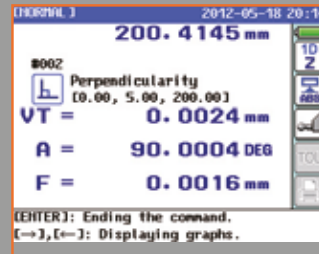

518-351D-21

518-352D-21

LH-600 E/EG 2D LINÁRIS MAGASSÁGMÉRŐ

- > Nagy teljesítményű 2D mérés pneumatikus vezérléssel
- > 5.7-inch színes LCD TFT javítja a képernyő olvashatóságát és működését.
- > A színes LCD kijelzős vezérlőpad különböző funkciókat ajánl, például előre beállított részprogramok automatikus futtatása.
- > Két különböző modell ergonomikus markolattal (EG típus) vagy markolat nélkül (E típus) is elérhető.

LH-600E

Markolat nélküli kialakítás.

LH-600EG

Markolatos kialakítás. A légpárna aktiválásának gombja a markolatba van illesztve.

Képernyő & Nyomtatott Példák

NÉZZE MEG HOGY A LINEAR HEIGHT LH-600 E/EG 2D MAGASSÁG MÉRŐ MIBEN SEGÍTHET ÖNNEK!

A videók:

Linear Height LH-600E

A Mitutoyo magas minőségű magasságmérőjének bemutatása

<https://youtu.be/2kObNq0aTpo>

és fedezze fel milyen egyszerű az

adatok kinyerése a Linear Height LH-600E-vel

<https://youtu.be/ugjDYkFjyms>