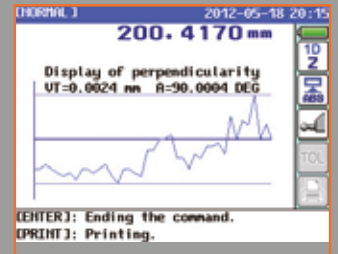

518-351D-21

518-352D-21

LH-600 E/EG 2D LINÁRIS MAGASSÁGMÉRŐ

- > Nagy teljesítményű 2D mérés pneumatikus vezérléssel
- > 5.7-inch színes LCD TFT javítja a képernyő olvashatóságát és működését.
- > A színes LCD kijelzős vezérlőpad különböző funkciókat ajánl, például előre beállított részprogramok automatikus futtatása.
- > Két különböző modell ergonomikus markolattal (EG típus) vagy markolat nélkül (E típus) is elérhető.

LH-600E

Markolat nélküli kialakítás.

LH-600EG

Markolatos kialakítás. A légpárna aktiválásának gombja a markolatba van illesztve.

Képernyő & Nyomtatott Példák

NÉZZE MEG HOGY A LINEAR HEIGHT LH-600 E/EG 2D MAGASSÁG MÉRŐ MIBEN SEGÍTHET ÖNNEK!

A videók:

Linear Height LH-600E

A Mitutoyo magas minőségű magasságmérőjének bemutatása

<https://youtu.be/2kObNq0aTpo>

és fedezze fel milyen egyszerű az

adatok kinyerése a Linear Height LH-600E-vel

<https://youtu.be/ugjDYkFjyms>

A termékismertető:

**NAGY TELJESÍTMÉNYŰ LINÁRIS MAGASSÁGMÉRŐ
2D MÉRÉSI RENDSZER KIVÉTELES PONTOSSÁGGAL**

[https://shop.mitutoyo.eu/pim/upload/mitutoyoData/leafLet/base/pre1286\(3\)linear_height_small.pdf](https://shop.mitutoyo.eu/pim/upload/mitutoyoData/leafLet/base/pre1286(3)linear_height_small.pdf)